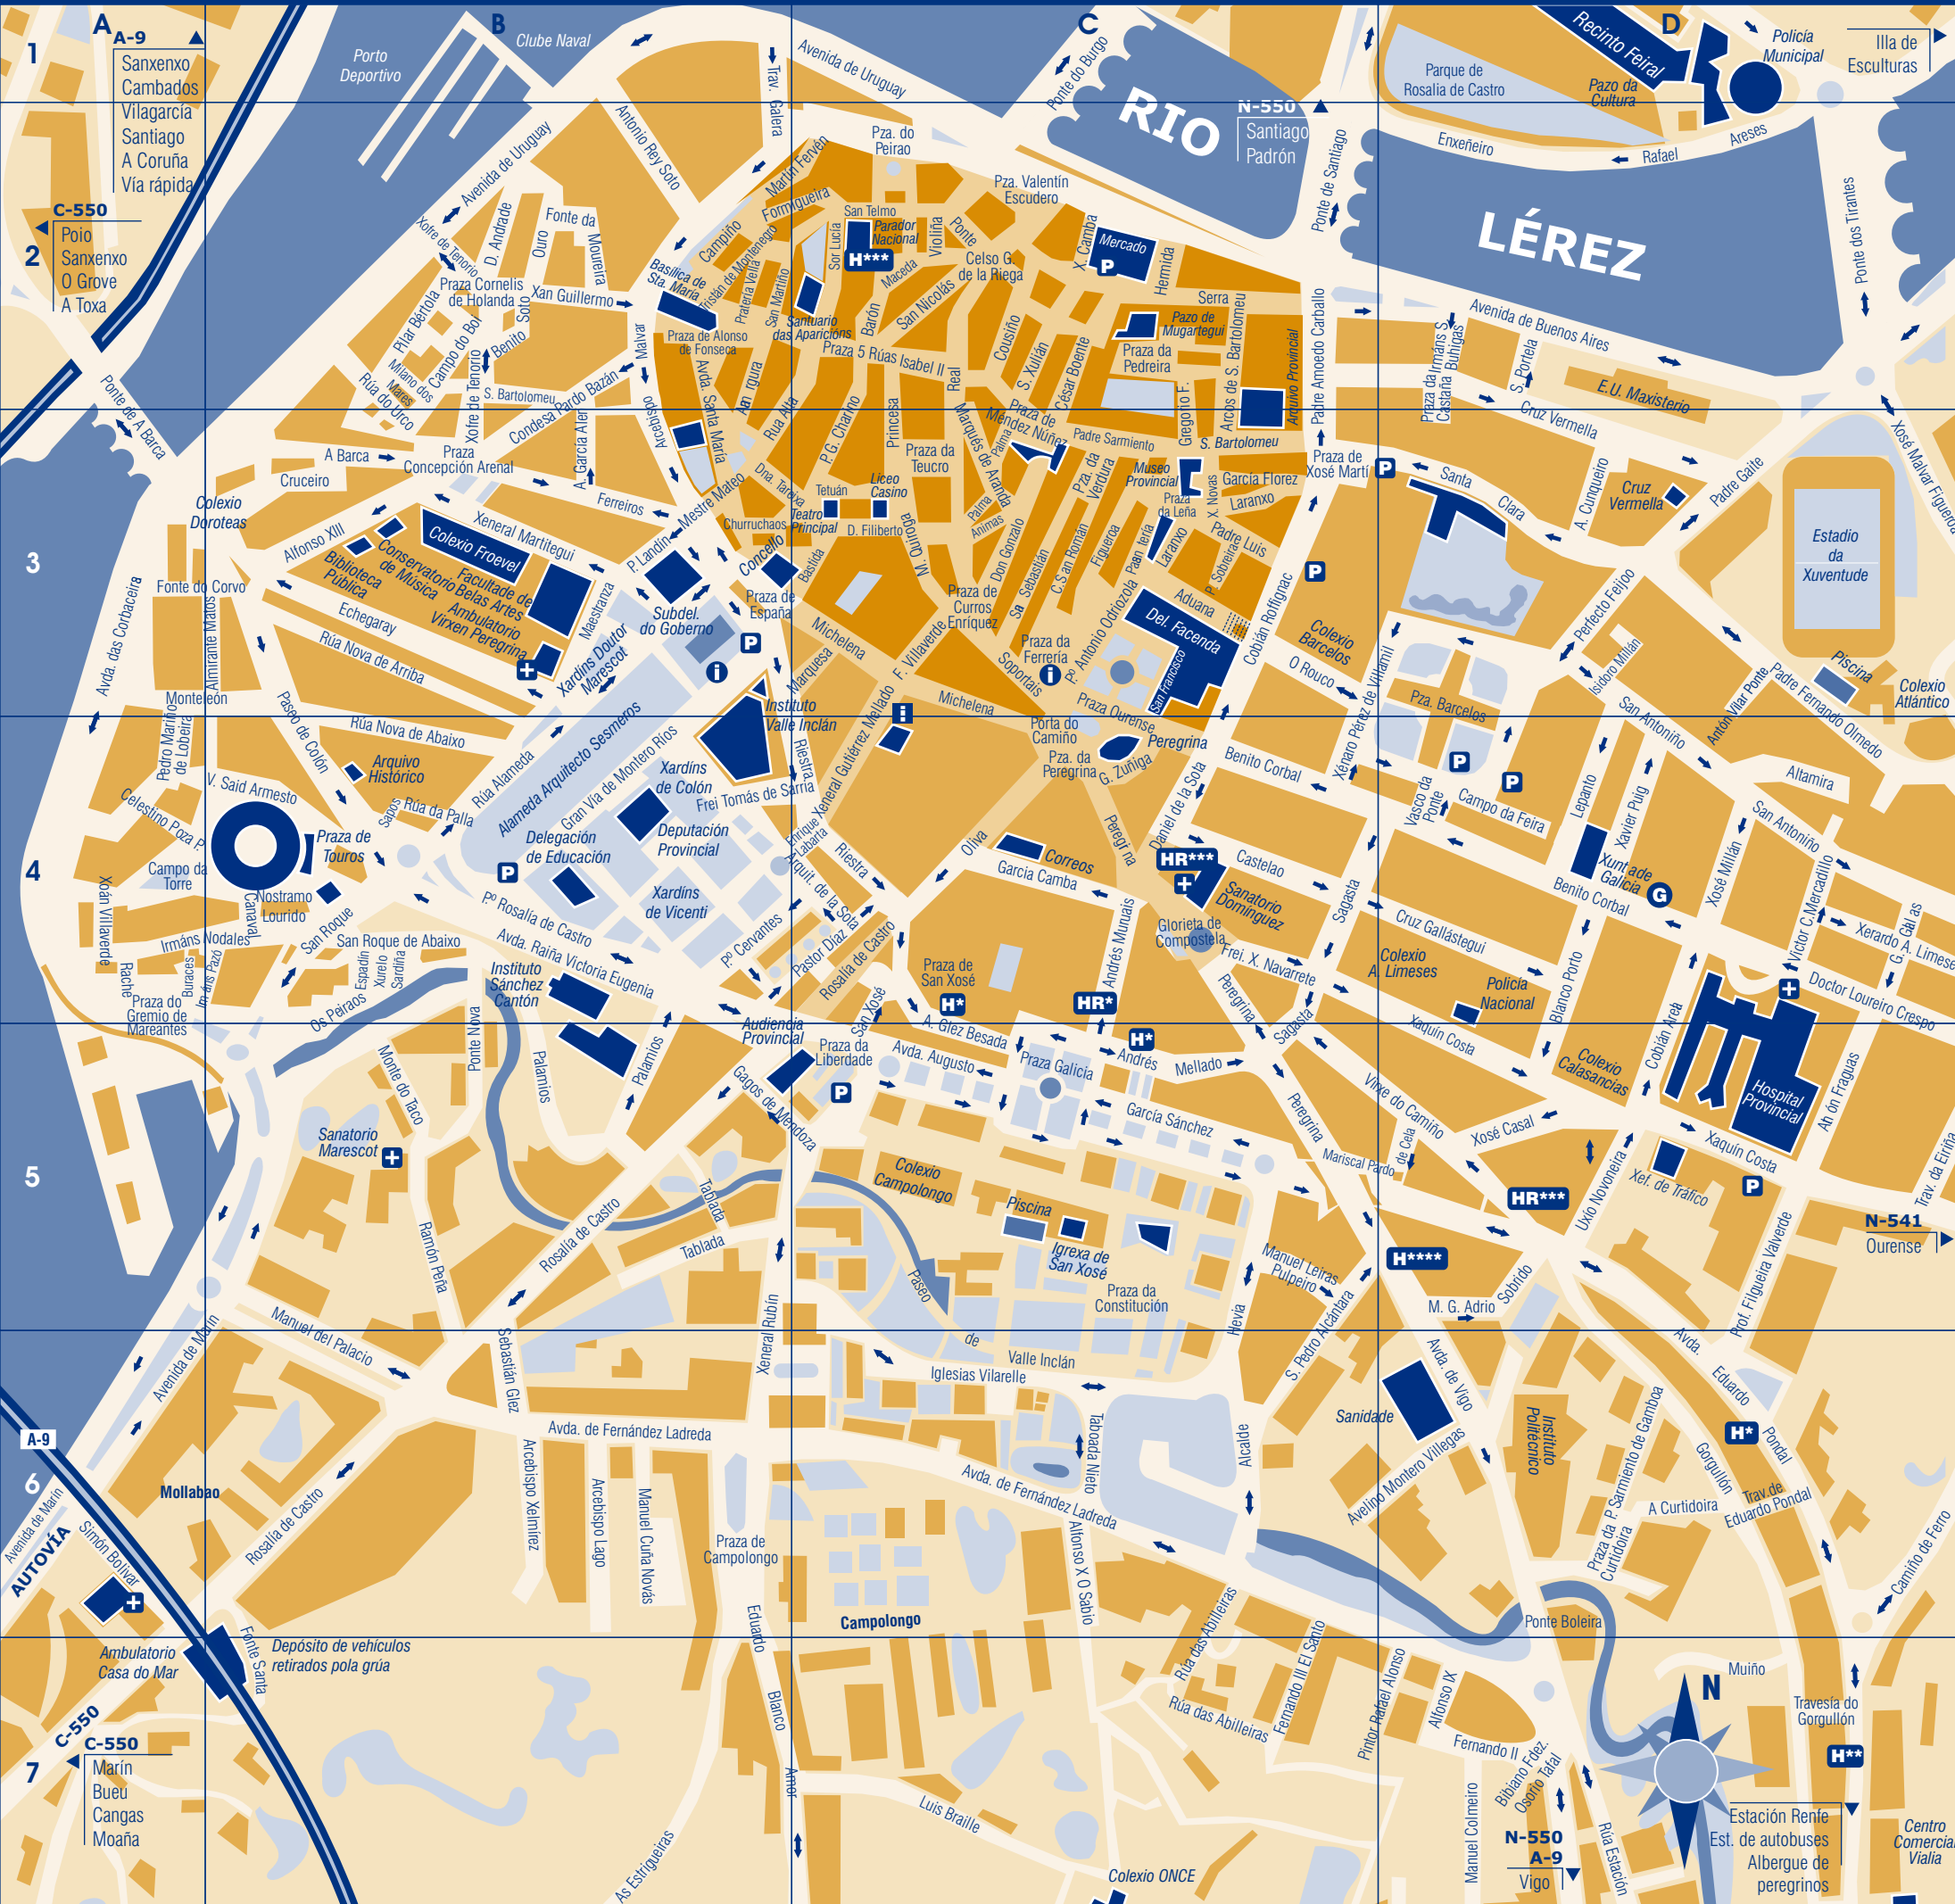

Plano e ruelleiro PONTEVEDRA

A	Abilleiras (Rúa das Aduana (Travesía da) Alameda	7/C 3/C 4/B, 3/B 6/C, 5/C 7/D
B	Barca (A) Barcelos (Praza de) Barón	3/B 4/D, 3/D 2/C 2/B
C	Camiño de Ferro Campiño O Campo da Torre	6/D 2/B 4/A 2/B 4/D
D	Daniel de la Sota Domingo de Andrade	4/C 2/B 3/C 3/C 3/B
E	Echegaray Eduardo Blanco Amor (Avda.)	3/B 7/B 6/D, 7/D 6/D 5/D
F	Fernández Ladreda (Avda.) Fernández Villaverde	6/B, 6/C 3/C 7/D 7/C 3/C
G	Gagos de Mendoza Galera (Praza de) Galicia (Praza de)	5/B 2/B, 1/B 5/C 4/C 3/C
H	Hermida	2/C
I	Iglesias Vilarelle Irmáns Nodales	6/C 4/A, 4/B 4/A
J	Inf. Turística de Galicia	
K	Información Local (aberto en tempada turística)	
L	Larano Lefía (Praza da) Lepanto	3/C 3/C 4/D 7/C
M	Maestranza (Rúa da) Maceda	3/B 2/C 7/D 6/B 3/C
N	Nostramo Lourido Nova de Abaixo (Rúa) Nova de Arriba (Rúa)	4/B 4/B 3/B
O	Oliva Ourense (Praza de) Ouro (Rúa do)	4/C 4/C 2/B
P	Padre Amoedo Carballo Padre Fernando Olmedo	3/C, 2/C 4/D, 3/D 3/D 3/C 3/C
Q	Quintade Galicia	
R	Raché (Rúa do) Raíña Victoria Eugenia (Avda. Da)	4/A 4/B 5/B 2/C 4/C
S	Sagasta Salustiano Portela Pazos San Antonio	4/C 2/D 3/D, 4/D 3/C 2/B
T	Tablada Taboada Nieto Tetuán	5/B 6/C 3/C
U	Urco (Rúa do) Uruguay (Avda. Do)	2/B, 3/B 2/B, 1/C 5/D
V	Valentín Gcía. Escudero (Praza de) Valle Inclán (Paseo de)	2/C 6/C, 5/C 4/D
W	Vasco da Ponte Verdura (Praza da) Vincenti (Xardíns de)	4/D 4/B 4/D
X	Xan Guillermo Xavier Puig	2/B 4/D 5/D
Y	Yago de Arousa	
Z	Zona peatonal	

I Inf. Turística de Galicia
H Aloxamentos
P Parking
■ Edificios de Interés
→ Sentido das rúas
■ Casco Histórico
■ Zona peatonal

CONCELLO DE PONTEVEDRA
Turismo de Pontevedra
XUNTA DE GALICIA
CONSELLERÍA DE CULTURA, COMUNICACIÓN SOCIAL E TURISMO
DEPUTACIÓN PROVINCIAL DE PONTEVEDRA
Rias Baixas
Estación Renfe
Centro Comercial Vialia