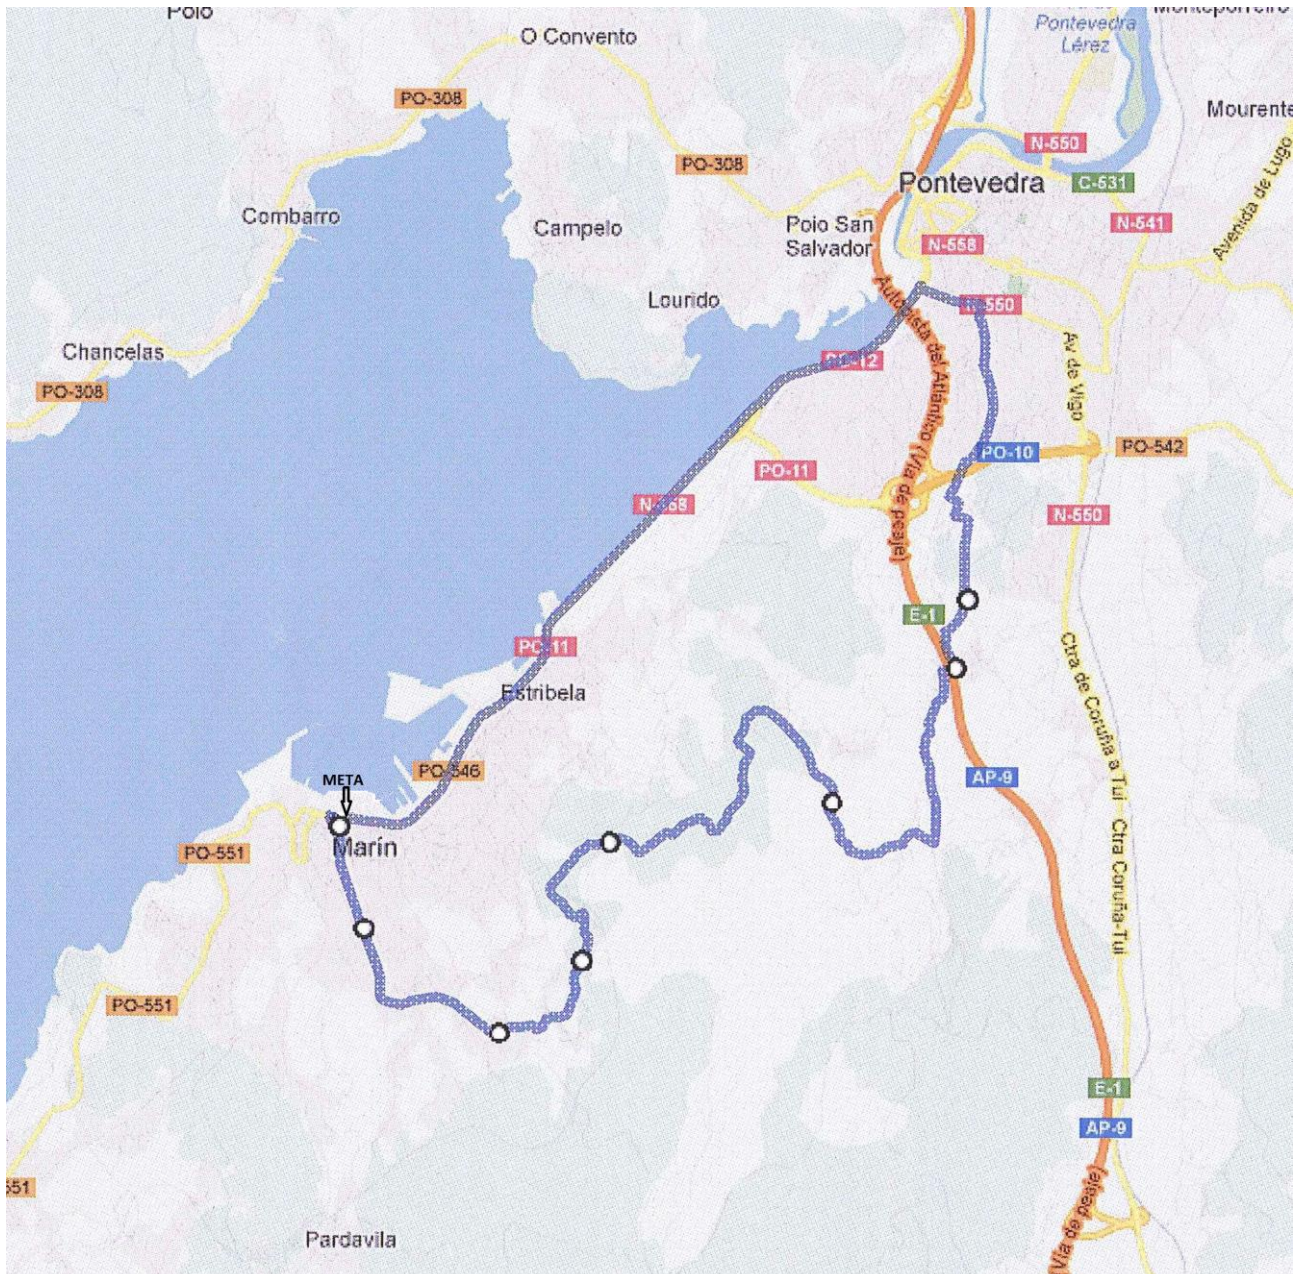

APARTADO DE CORREOS, 77 – 36900

PRIMEIRA VOLTA

APARTADO DE CORREOS, 77 – 36900

SEGUNDA VOLTA

APARTADO DE CORREOS, 77 – 36900

XXXI TROFEO VIRXE DO CARME

RUTOMETRO

CARREIRA JUNIOR

Saída Marín, Avda de Ourense, Avda. Marqués de Valterra, Autovía de Marín (PO-11/PO-12), Rotonda volta por Autovía de Marín (PO-12/PO-11), Avda. Marqués de Valterra, Marín, Avda. de Ourense,

1º paso por meta Rúa do Forte, Rúa Tiro Naval Janer (PO-551), Mogor (PO-551), Seixo (PO-551), **Meta Voante**, esquerda Rúa Angel Araujo Escribano, A Brea (PO-1203), Dereita Sta Mª do Campo (PO-1203), esquerda Rua Nova (PO-1203), Pardavila (PO-313), dereita Carretera de Figueirido (PO-0019), **Premio de Montaña**, Birrete (PO-0012), Ctra Figueirido (PO-0012), San Blas (PO-0012), Pontevedra, Avda. Eduardo Blanco Amor, esquerda Rúa Fernández Ladreda, Rúa Manuel del Palacio, esquerda Autovía de Marín (PO-12/PO-11), Marín, Avda. Marqués de Valterra, **Meta Voante**, Avda de Ourense,