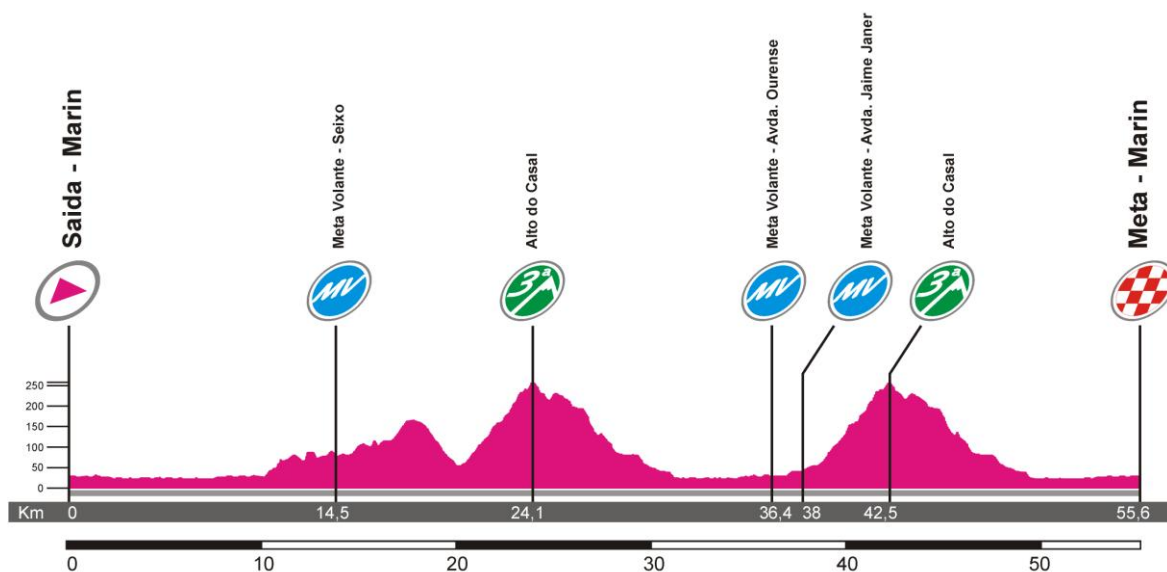

PERFIL DE CARREIRA