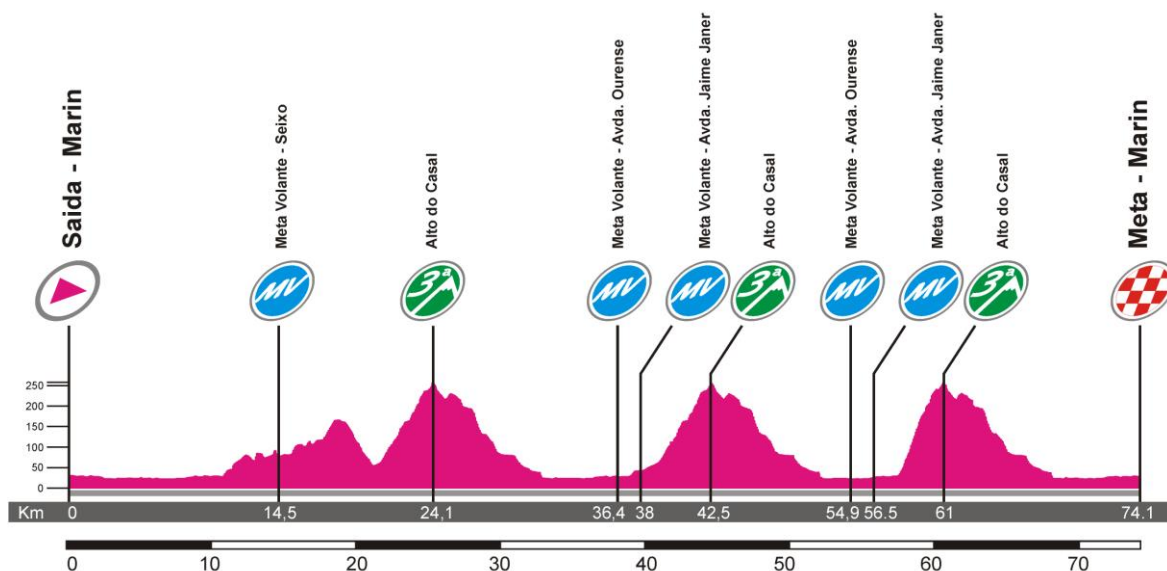

PERFIL DE CARREIRA