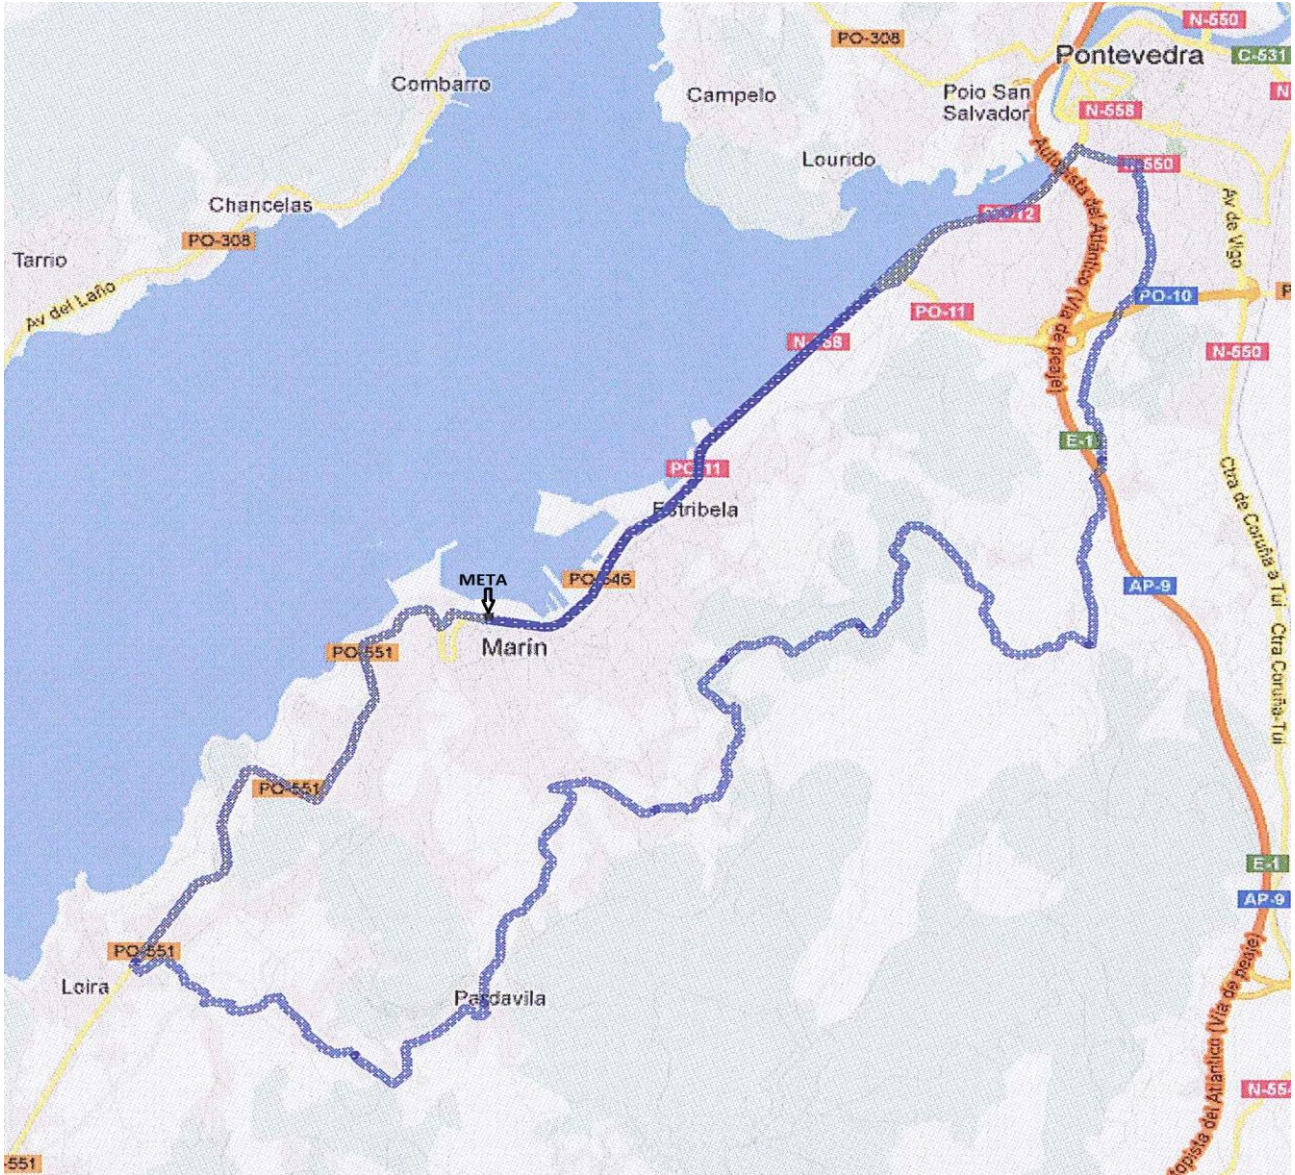

PRIMEIRA VOLTA