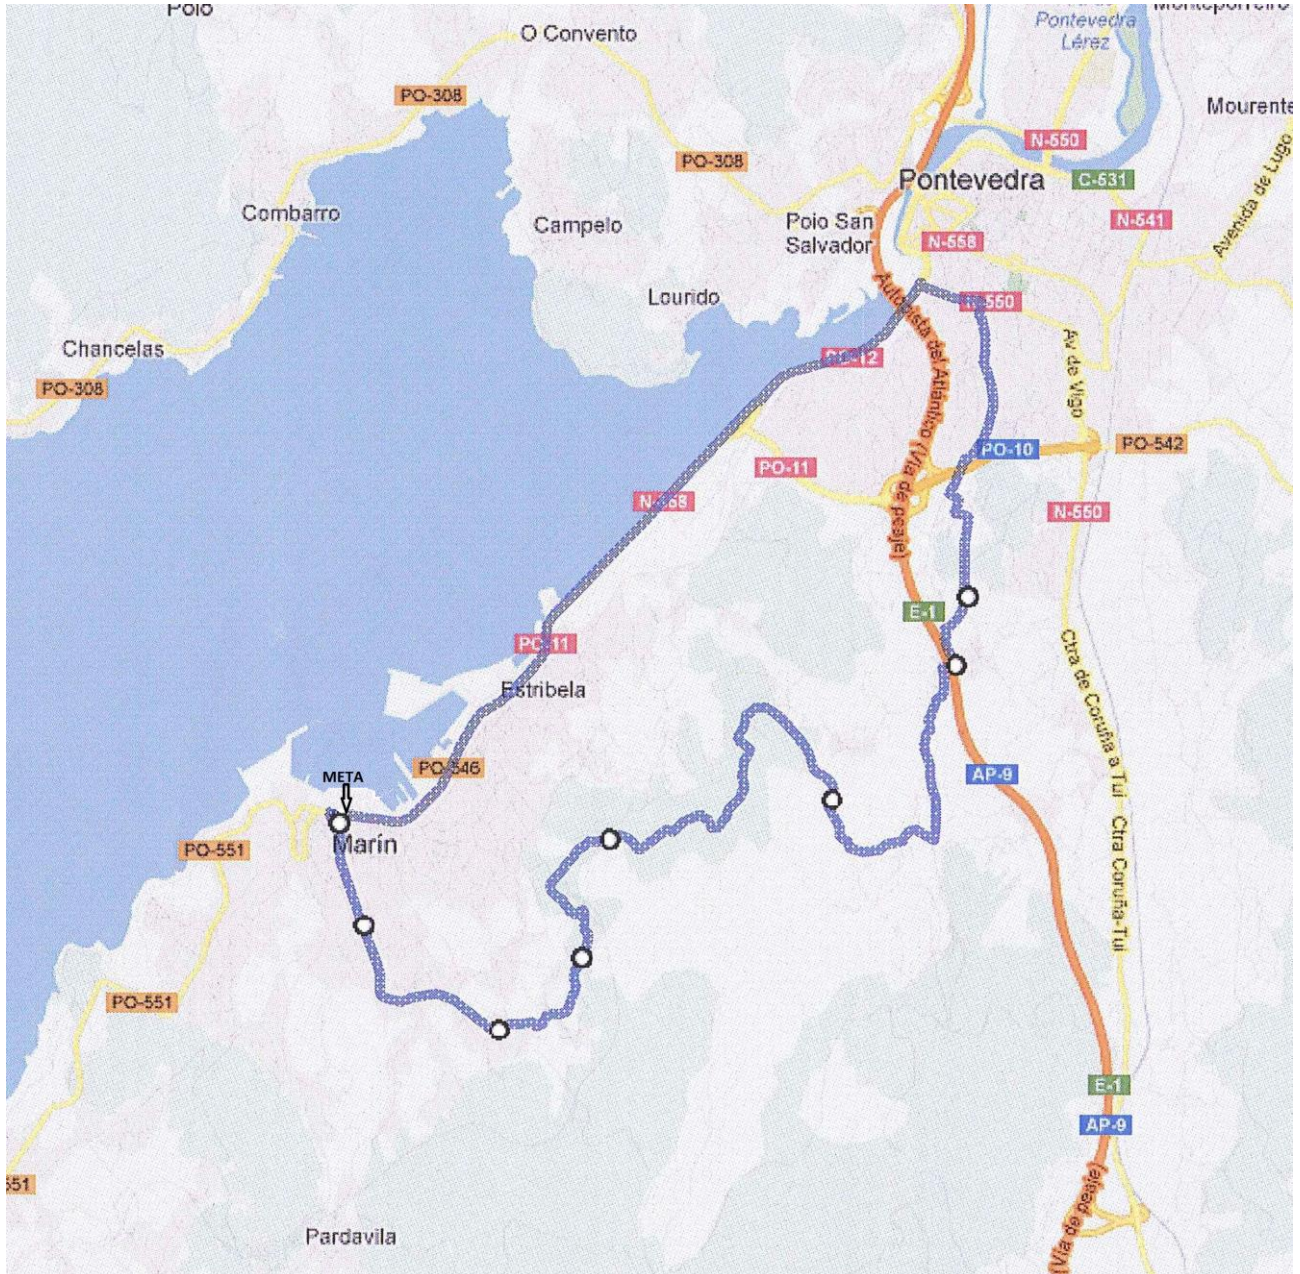

Saída Marín, Avda de Ourense, Avda. Marqués de Valterra, Autovía de Marín (PO-11/PO-12), Rotonda volta por Autovía de Marín (PO-12/PO-11), Avda. Marqués de Valterra, Marín, Avda. de Ourense,

1º paso por meta Rúa do Forte, Rúa Tiro Naval Janer (PO-551), Mogor (PO-551), Seixo (PO-551), **Meta Voante**, esquerda Rúa Angel Araujo Escribano, A Brea (PO-1203), Dereita Sta Mª do Campo (PO-1203), esquerda Rua Nova (PO-1203), Pardavila (PO-313), dereita Carretera de Figueirido (PO-0019), **Premio de Montaña**, Birrete (PO-0012), Ctra Figueirido (PO-0012), San Blas (PO-0012), Pontevedra, Avda. Eduardo Blanco Amor, esquerda Rúa Fernández Ladreda, Rúa Manuel del Palacio, esquerda Autovía de Marín (PO-12/PO-11), Marín, Avda. Marqués de Valterra, **Meta Voante**, Avda de Ourense,

APARTADO DE CORREOS, 77 – 36900

PRIMEIRA VOLTA

APARTADO DE CORREOS, 77 – 36900

SEGUNDA E TERCEIRA VOLTA

APARTADO DE CORREOS, 77 – 36900

LINEA DE SALIDA/META

METAS VOANTES

Seixo – C/ Doctor Otero Ulloa

Desnivel: 222 mts.