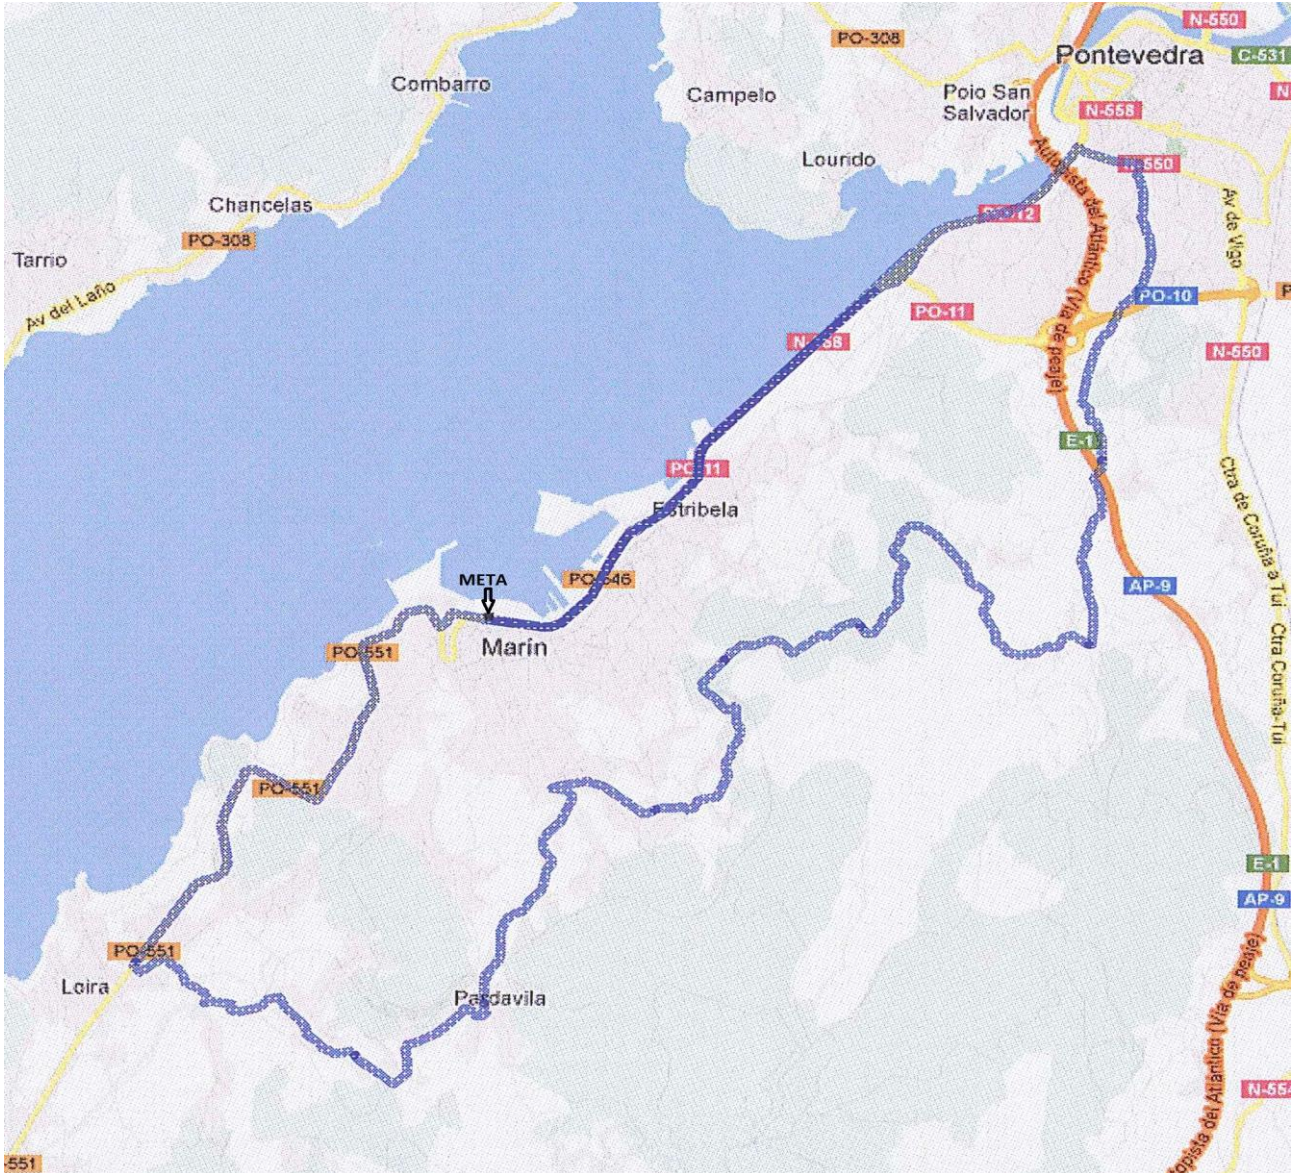

PRIMEIRA VOLTA