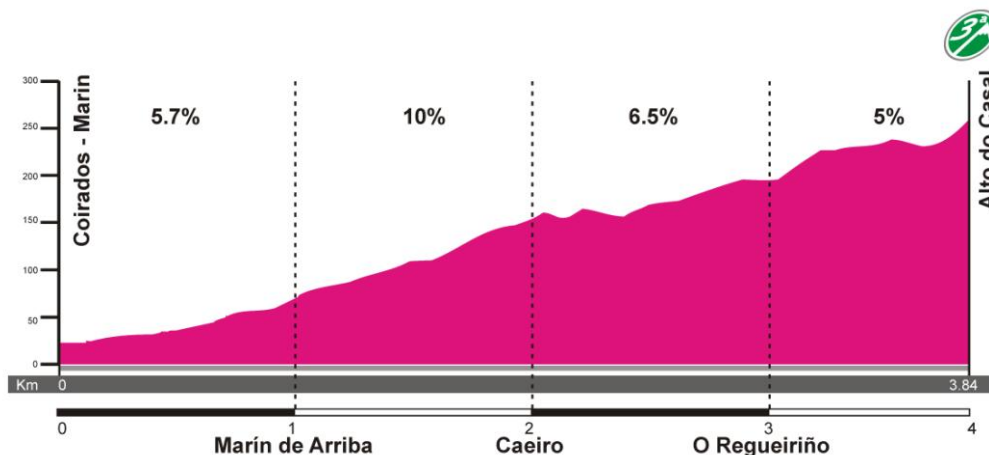

APARTADO DE CORREOS, 77 – 36900

PRIMEIRA VOLTA

APARTADO DE CORREOS, 77 – 36900

SEGUNDA E TERCEIRA VOLTA

APARTADO DE CORREOS, 77 – 36900

LINEA DE SALIDA/META

METAS VOANTES

Seixo – C/ Doctor Otero Ulloa

Avda. Ourense

Avda. Jaime Janer

APARTADO DE CORREOS, 77 – 36900

PREMIO DE MONTAÑA - ALTO DO CASAL

PERFIL ALTO DO CASAL - 3ª Categoría

Distancia: 3.84 Km
Altitud: 258 mts.

Pendiente Maxima 10%
Pendiente Media 5.3%

Desnivel: 222 mts.